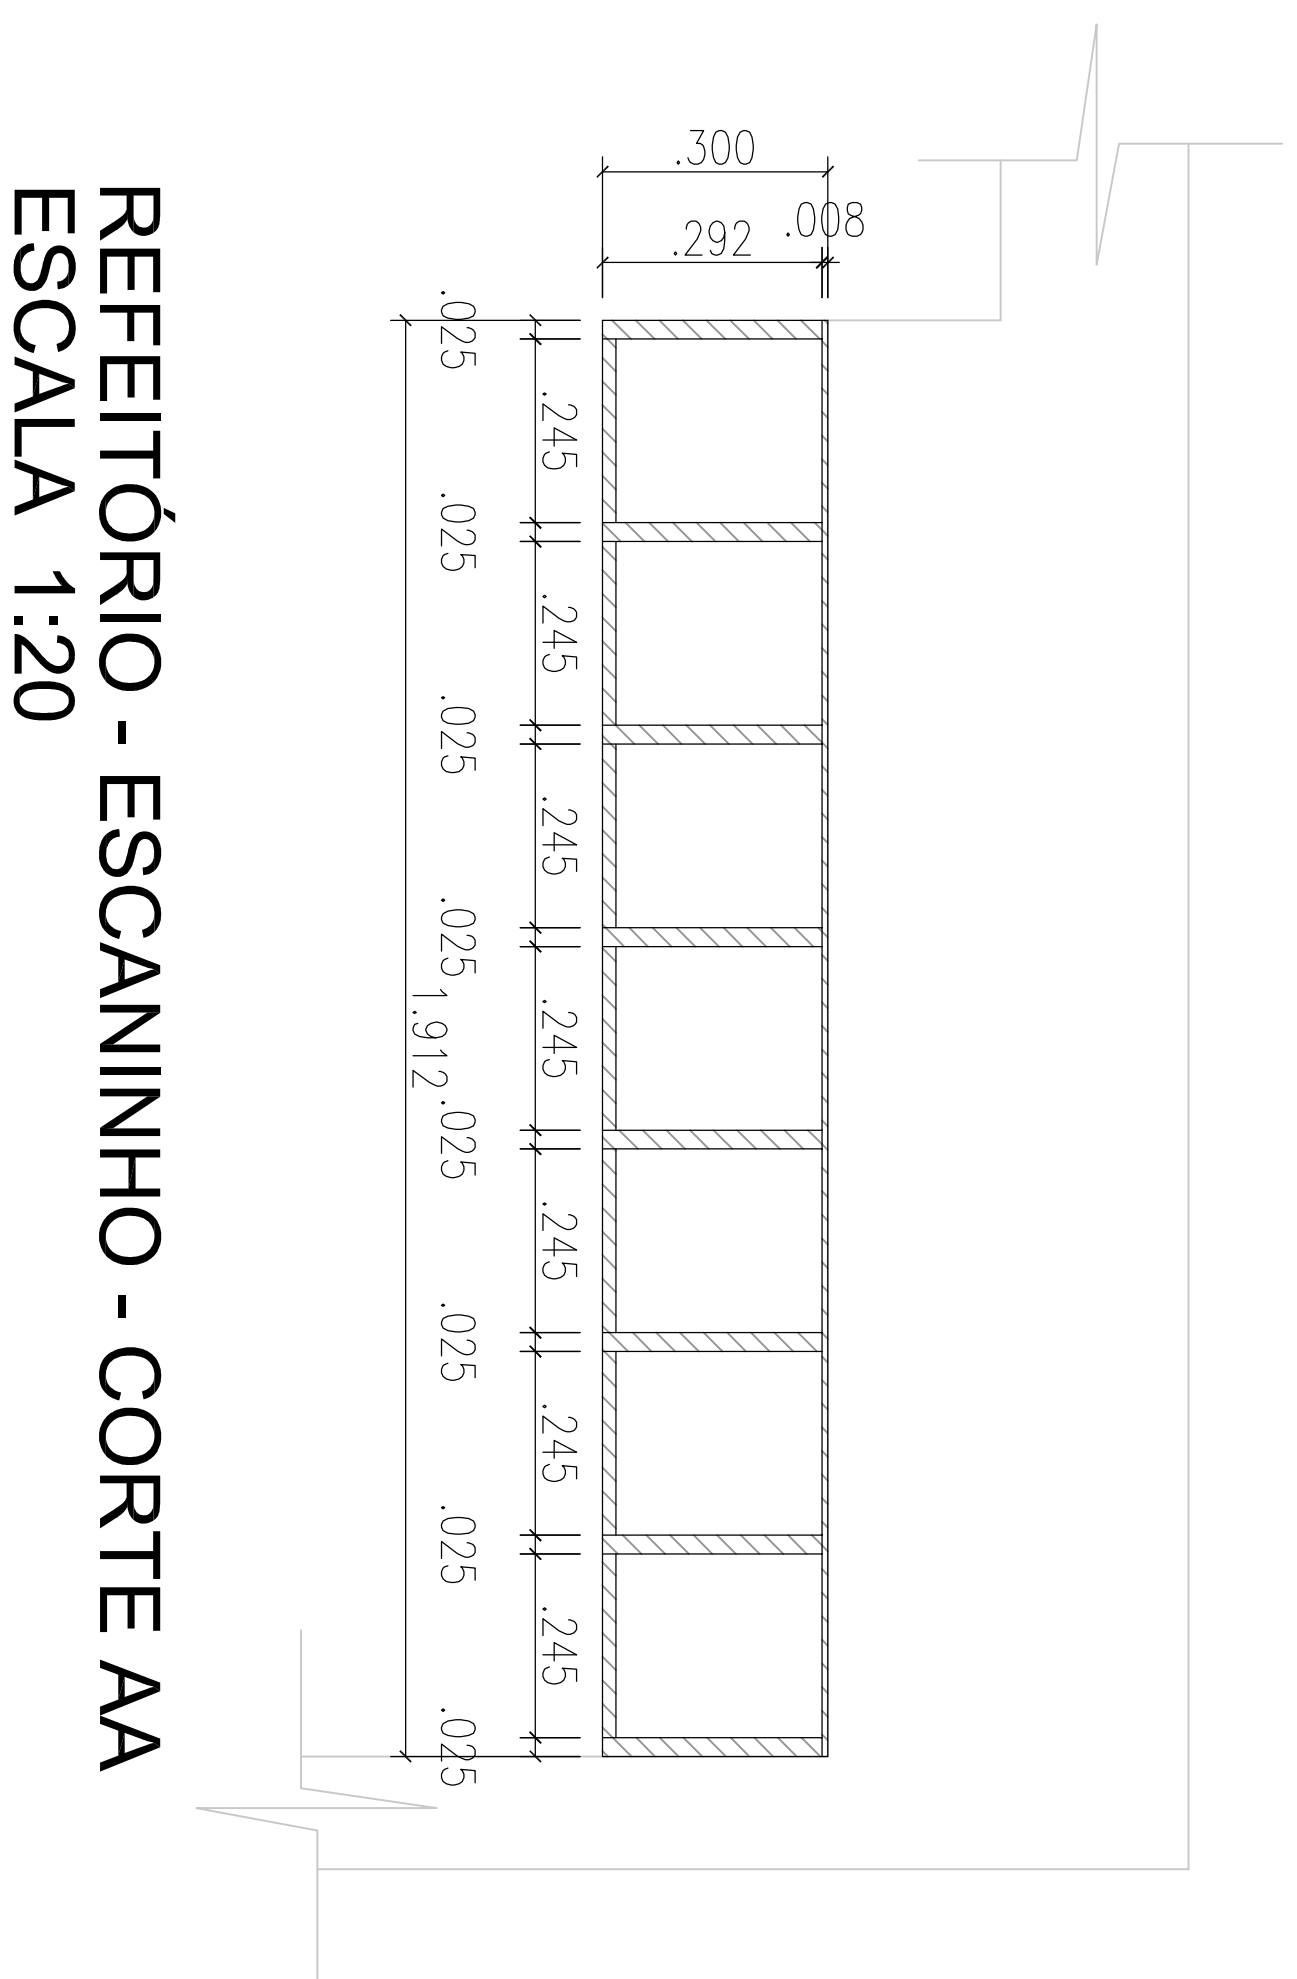

REFEITÓRIO - ESCANINHO - VISTA EXTERNA  
ESCALA 1:20

REFEITÓRIO - ESCANINHO - VISTA INTERNA  
ESCALA 1:20

REFEITÓRIO - ESCANINHO - CORTE BB  
ESCALA 1:20

CORTE ESQUEMÁTICO  
ESCALA 1:25

DETALHE 02 - Fechamento armário inferior  
ESCALA 1:10

DISCIPLINA	MOBILIÁRIO - 1.2 CONJUNTO DE ARMÁRIOS - 12-21	CATEGORIA	DES. EXECUTIVO
ESPECIALIDADE	REFEITÓRIO		
CONTEÚDO	VISTAS, CORTES E DETALHE	ESCALA	INDICADA
DESENHO	HADALIALETTICIAJAVANANA	DATA	09/07/2015
		<b>DET</b>	
		<b>13/24</b>	