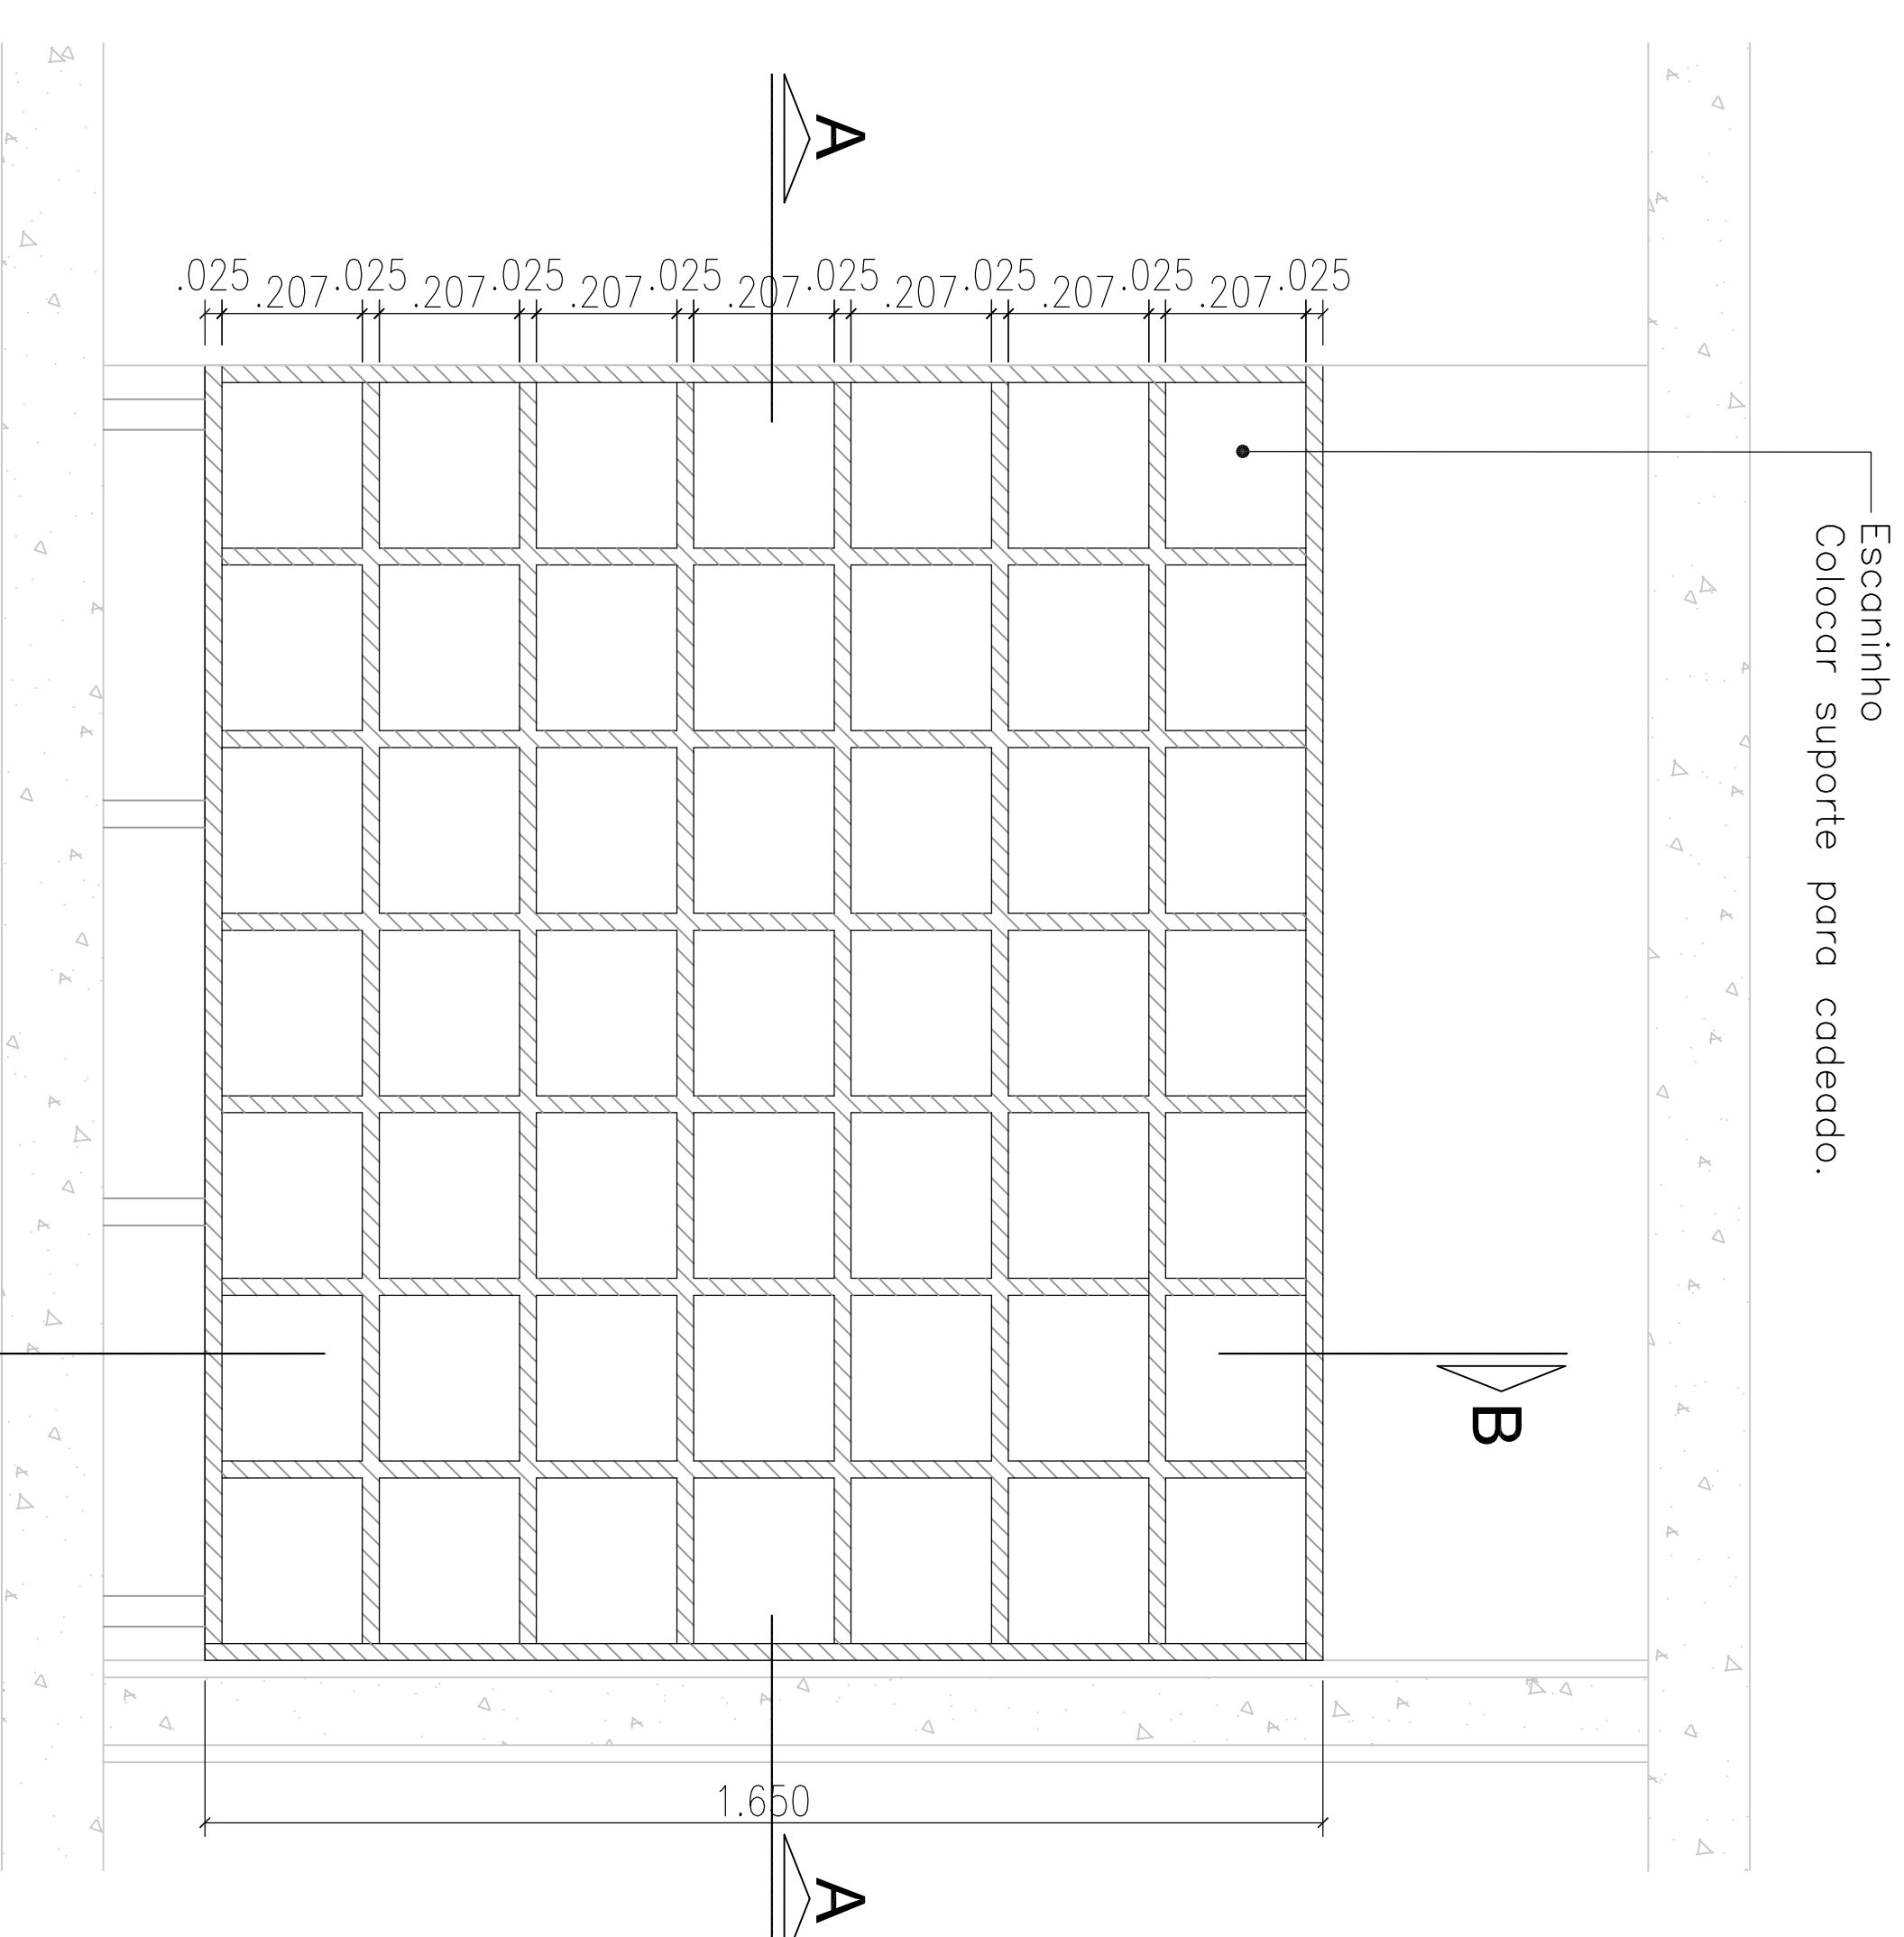

REFEITÓRIO - ESCANINHO - VISTA EXTERNA  
ESCALA 1:20

REFEITÓRIO - ESCANINHO - VISTA INTERNA  
ESCALA 1:20

REFEITÓRIO - ESCANINHO - CORTE BB  
ESCALA 1:20

CORTE ESQUEMÁTICO  
ESCALA 1:25

DETALHE 02 - Fechamento armário inferior  
ESCALA 1:10

DISCIPLINA	MOBILIÁRIO - 1.2 CONJUNTO DE ARMÁRIOS - 12-21	CATEGORIA	DES. EXECUTIVO
ESPECIALIDADE	REFEITÓRIO		
CONTEÚDO	VISTAS, CORTES E DETALHE	ESCALA	INDICADA
DESENHO	HADALIALETTICIAJAVANANA	DATA	09/07/2015
		<b>DET</b>	
		<b>13/24</b>	