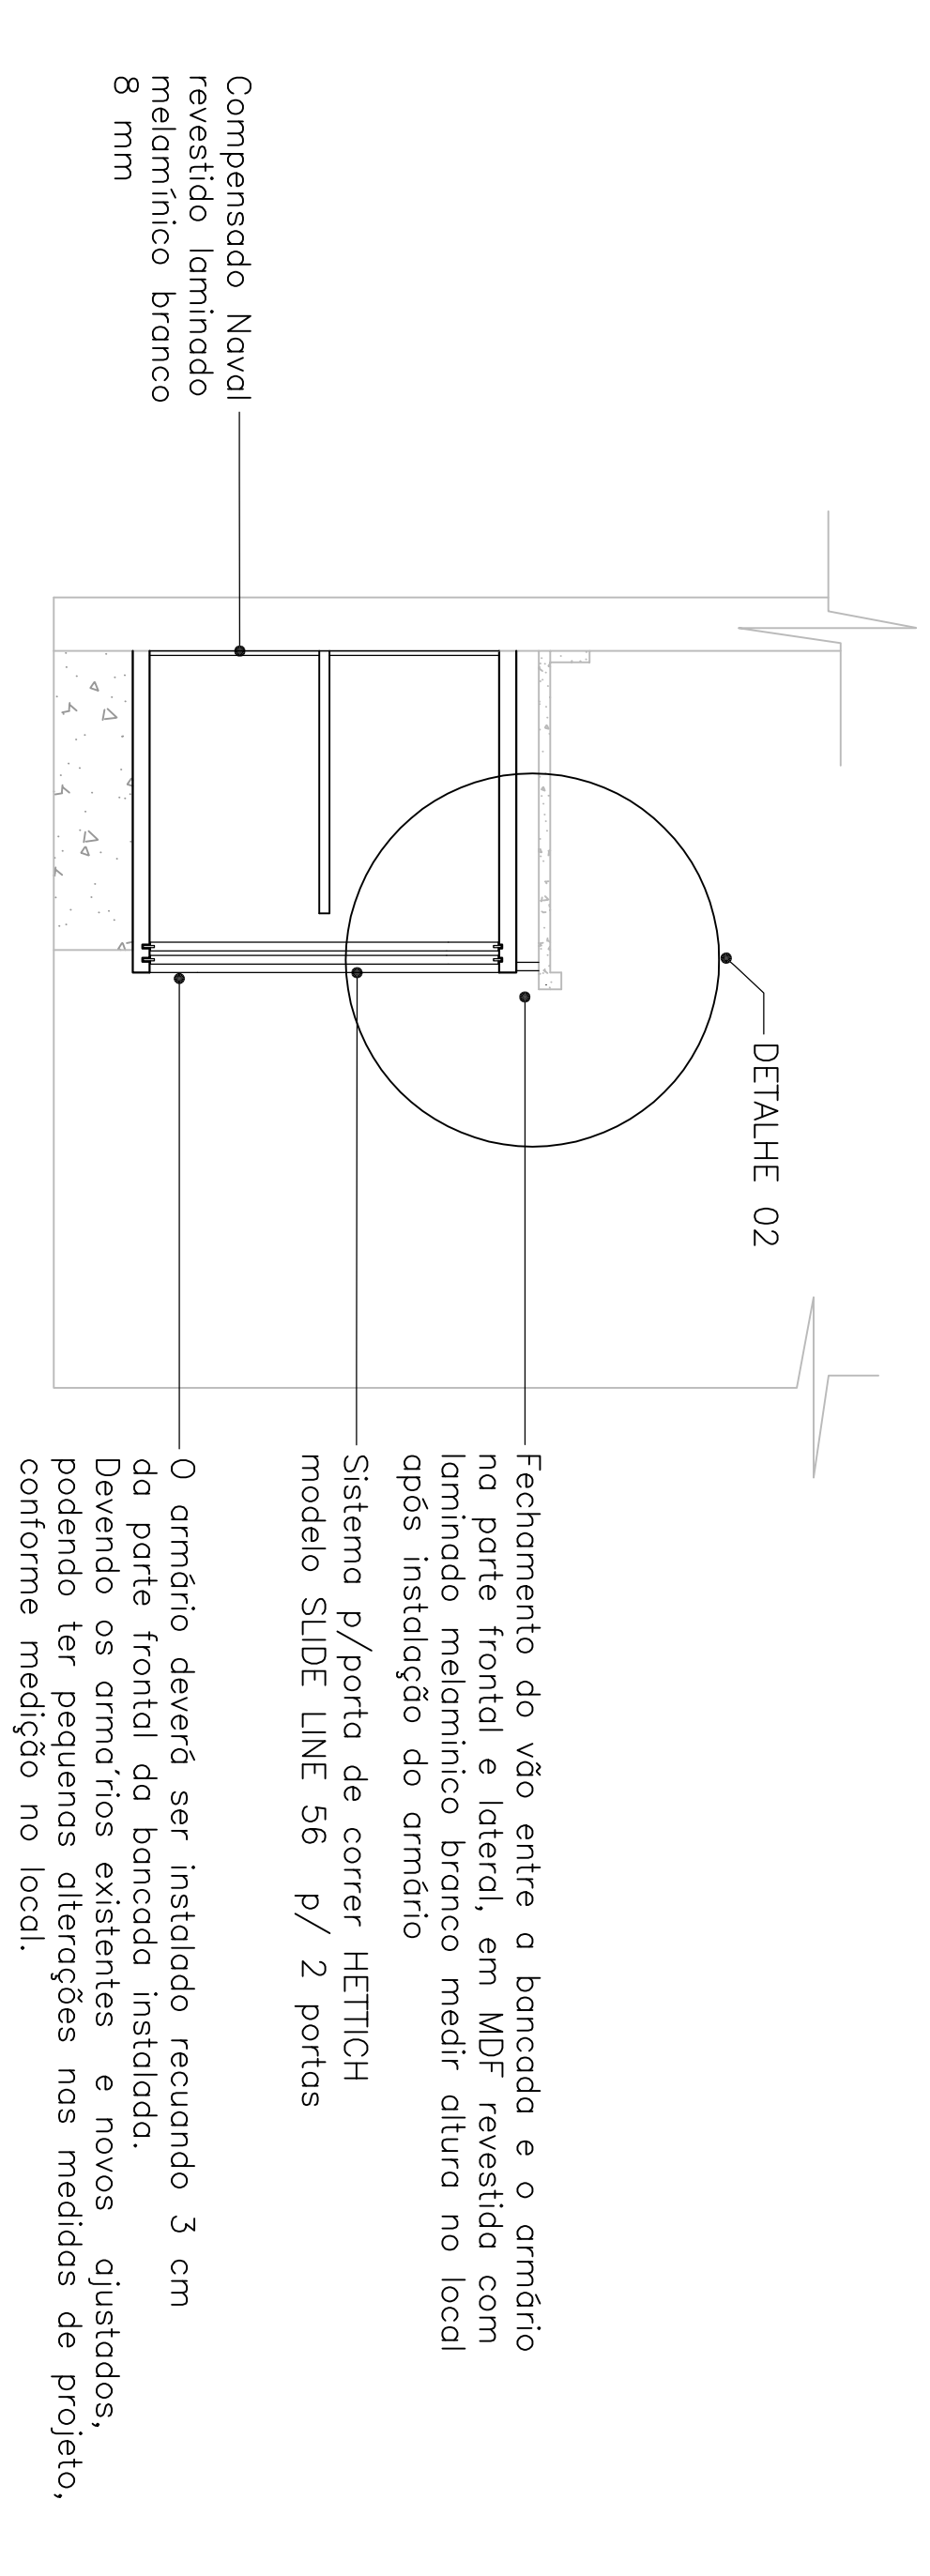

REFEITÓRIO - ESCANINHO - VISTA EXTERNA  
ESCALA 1:20

REFEITÓRIO - ESCANINHO - VISTA INTERNA  
ESCALA 1:20

REFEITÓRIO - ESCANINHO - CORTE BB  
ESCALA 1:20

CORTE ESQUEMÁTICO  
ESCALA 1:25

DETALHE 02 - Fechamento armário inferior  
ESCALA 1:10

DISCIPLINA	MOBILIÁRIO - 1.2 CONJUNTO DE ARMÁRIOS - 12-21	CATEGORIA	DES. EXECUTIVO
ESPECIALIDADE	REFEITÓRIO		
CONTEÚDO	VISTAS, CORTES E DETALHE	ESCALA	INDICADA
DESENHO	HADALIALETTICIAJAVANANA	DATA	09/07/2015
		<b>DET</b>	
		<b>13/24</b>	