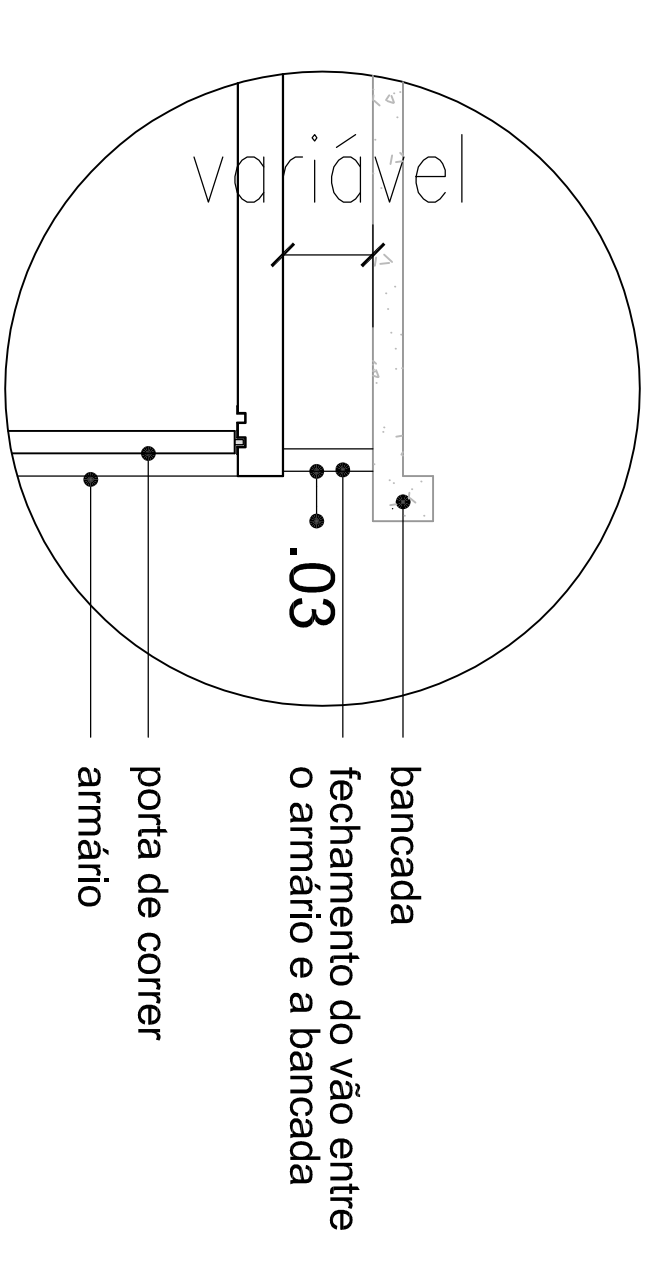

REFEITÓRIO - ESCANINHO - VISTA EXTERNA  
ESCALA 1:20

REFEITÓRIO - ESCANINHO - VISTA INTERNA  
ESCALA 1:20

REFEITÓRIO - ESCANINHO - CORTE BB  
ESCALA 1:20

CORTE ESQUEMÁTICO  
ESCALA 1:25

DETALHE 02 - Fechamento armário inferior  
ESCALA 1:10

DISCIPLINA	MOBILIÁRIO - 1.2 CONJUNTO DE ARMÁRIOS - 12-21	CATEGORIA	DES. EXECUTIVO
ESPECIALIDADE	REFEITÓRIO		
CONTEÚDO	VISTAS, CORTES E DETALHE	ESCALA	INDICADA
DESENHO	HADALIALETTICIAJAVANANA	DATA	09/07/2015
		<b>DET</b>	
		<b>13/24</b>	